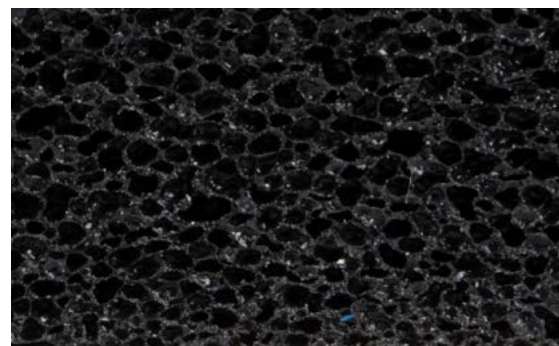

# YOGA DECK ULTRA

Die strapazierfähige Oberfläche, kombiniert mit einer dämpfenden Unterseite, sorgt für hohe Ergonomie und ist insbesondere auch für Plätze geeignet, an denen es einer besonderen Aufmerksamkeit bedarf.

## Größen:

60 cm × 90 cm  
90 cm × 150 cm  
90 cm × max. 22,8 m  
120 cm × max. 22,8 m

**Stärke:** 14 mm

**Gewicht:** 5,7 kg/m<sup>2</sup>

## Oberfläche:

Rautenprofil, geschlossen

## Eigenschaften

- in zwei Varianten erhältlich: schwarz oder schwarz mit gelben Signalstreifen für eine verbesserte Gangmarkierung und somit mehr Sicherheit am Arbeitsplatz
- die porenfreie Deckschicht ist öl- und chemikalienbeständig und besitzt eine Rautenstruktur, der Unterboden besteht aus geschäumtem PVC, welcher eine physiologisch korrekte Federung erwirkt
- wirkt lärmdämmend und senkt den Trittschallpegel
- temperaturbeständig bis +60 °C
- allseitig abgeschrägte Seitenränder verringern das Stolperrisiko
- für trockene Arbeitsbereiche, in denen stehend oder sitzend gearbeitet wird (Kommissionierungsplätze etc.)