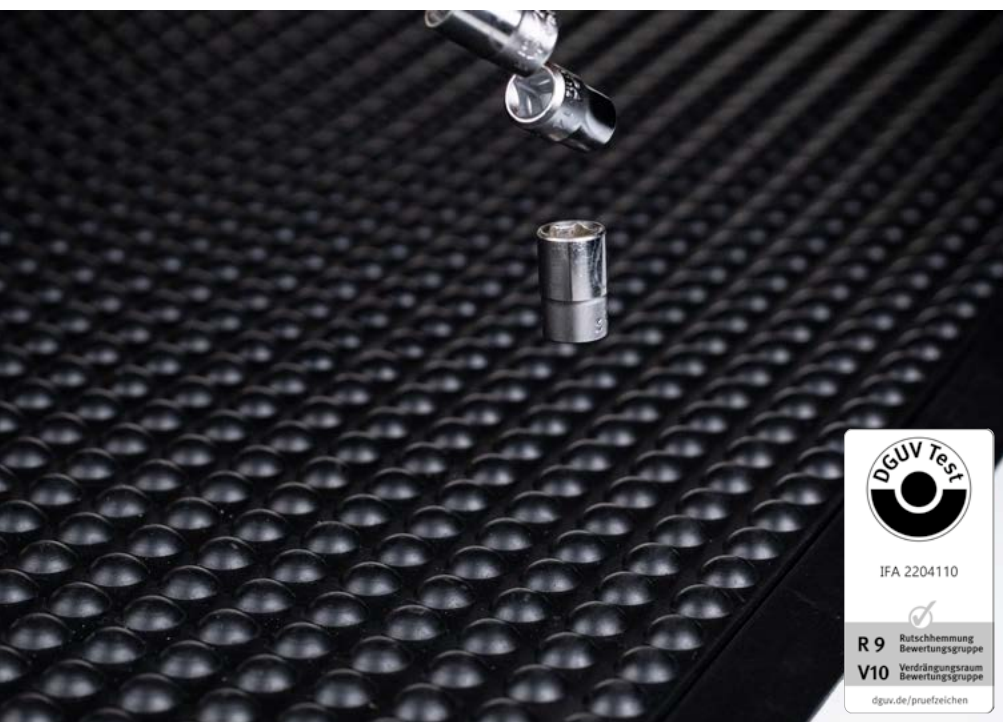

YOGA DOME BASIC

Ce tapis durable avec ses plots en forme de dôme est idéal pour les lieux de travail secs. Grâce à son système modulaire, YOGA DOME BASIC peut être posé sur de longues surfaces et dans les coins.

Dimensions:

90 cm × 90 cm
(élément d'angle),
90 cm × 120 cm (extrémité),
90 cm × 120 cm (central)

Tapis uniques:

60 cm × 90 cm
90 cm × 120 cm

Épaisseur: 13 mm

Poids: 10,4 kg/m²

Dureté: 55° ±5 Shore A

Surface:

picots ronds, fermée

Matériau:

Caoutchouc naturel (NR)

Propriété antidérapante:

normal / R9 (DIN EN 16165)

Volume alvéolaire:

V10 (DIN 51133)

Caractéristiques

- comme tapis unique ou système modulaire : les pièces centrales, des extrémités et des coins sont emboîtées les unes dans les autres afin de pouvoir allonger la longueur à volonté (c'est-à-dire également en forme de L ou de U)
- agit comme isolant phonique, réduit le niveau de bruit de pas dans les zones de travail
- isole des sols froids
- les quatre côtés du revêtement de sol sont chanfreinés pour éviter tout risque de trébucher
- ergonomie élevée grâce aux dômes sur la surface
- montage et démontage rapides
- idéal pour une utilisation dans l'industrie et les longues chaînes de montage
- disponible en deux versions: noir ou noir avec des bandes de signalisation jaunes pour un meilleur marquage des allées et donc plus de sécurité sur le lieu de travail