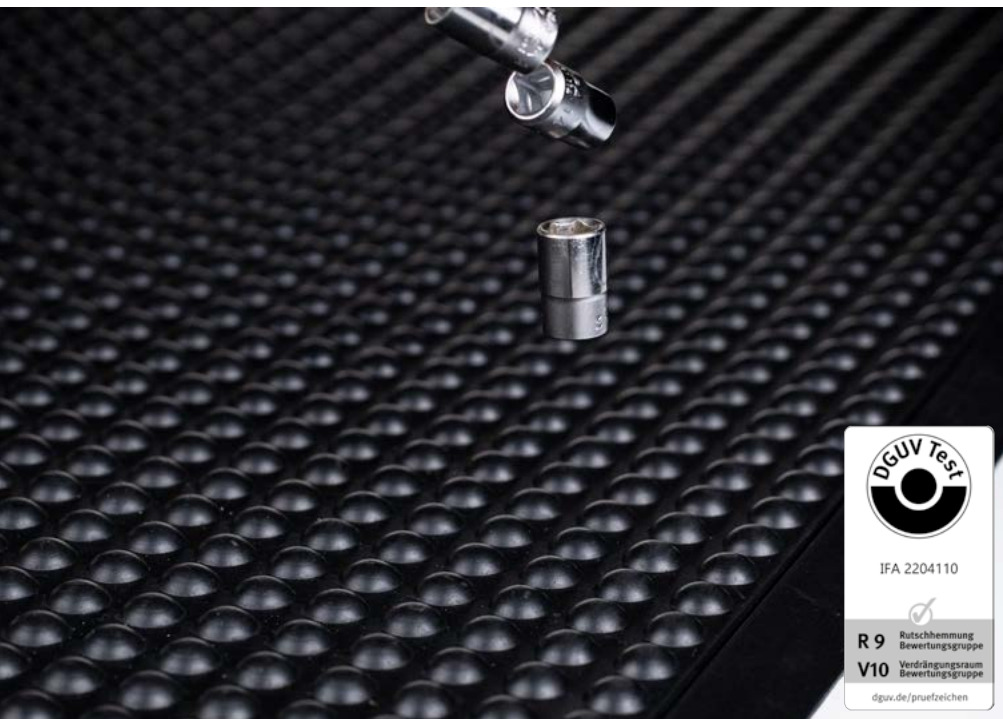

YOGA DOME BASIC

Diese nachhaltige Matte mit ihren Kuppelnoppen ist ideal für Trockenarbeitsplätze geeignet. Durch das Modulsystem kann YOGA DOME BASIC über lange Flächen und über Eck verlegt werden.

Größen:

90 cm × 90 cm (Eckstück)
90 cm × 120 cm (Endstück)
90 cm × 120 cm (Mittelstück)

Einzelmatten:

60 cm × 90 cm
90 cm × 120 cm

Stärke:

13 mm

Gewicht: 10,4 kg/m²

Härte: 55° ±5 Shore A

Oberfläche:

- als Einzelmatte oder Modulsystem: Mittel-, End- und Eckstücke werden aneinandergesteckt, so dass der Länge nach beliebig erweitert werden kann (d. h. auch L-Form oder U-Form)
- wirkt lärm-dämmend und senkt den Trittschallpegel
- isoliert gegen kalte Böden
- allseitig abgeschrägte Seitenränder verringern das Stolperrisiko
- durch Kuppelnoppen auf der Oberfläche hohe Ergonomie
- schnelle Montage und Demontage
- ideal für den Einsatz in der Industrie und langen Montagestraßen
- in zwei Varianten erhältlich: schwarz oder schwarz mit gelben Signalstreifen für eine verbesserte Gangmarkierung und somit mehr Sicherheit am Arbeitsplatz

Die Einzelelemente des Modulsystems sind an den Breitseiten mit Schwalbenschwanzöffnungen ausgestattet und können so aneinandergesteckt werden. Eine Fixierung oder Verklebung ist nicht notwendig.

schwarz