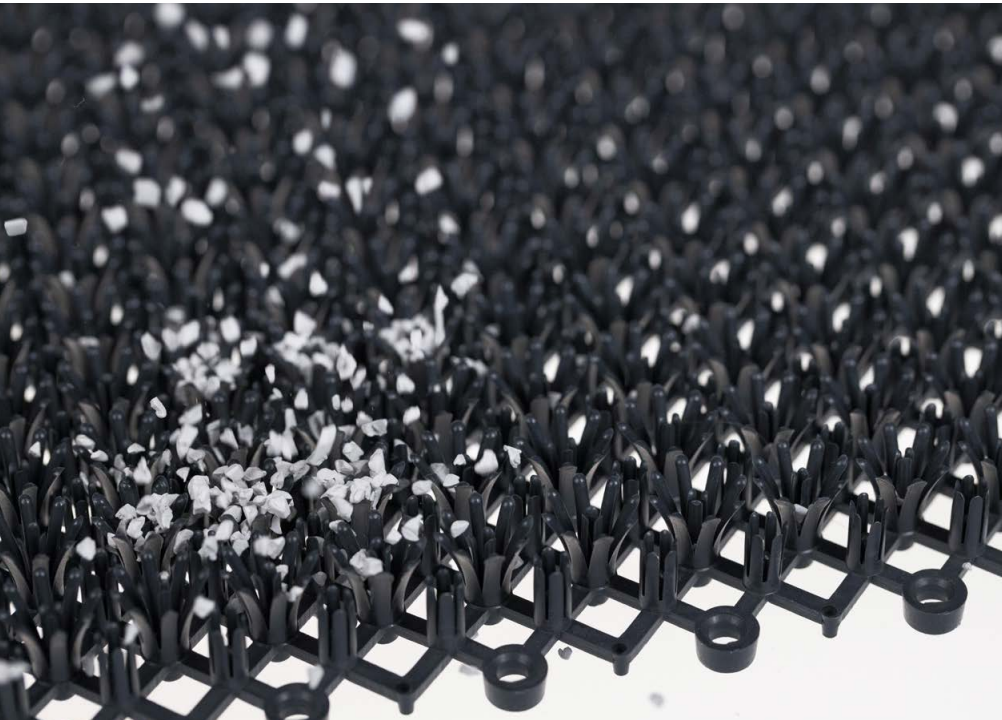

EAZY CARE TURF

Für Innen- und Außenbereiche mit hohem Publikumsaufkommen, insbesondere auch bei extremen Witterungsbedingungen wie Schnee und Regen.

Größen:

57 cm × 86 cm

Stärke: 17 mm

Gewicht: 3,0 kg/m²

Oberfläche:

Borsten, durchbrochen

Material:

Polyethylen (LDPE)

Eigenschaften

- wetterfest und resistent gegen Salz
- die Borsten besitzen eine reibende und schleifende Wirkung und kratzen so vorhandenen Schmutz von den Schuhen ab
- besonders strapazierfähige Schmutzfangmatte mit langer Lebensdauer
- UV- und temperaturbeständig von -40 °C bis +55 °C
- EAZYCARE TURF besteht aus dem sortenreinen, wieder verwertbaren Kunststoff Polyethylen (LDPE)
- hohe Aufnahmekapazität von Nässe, groben Schmutz, Sand, usw.
- offene Unterseite lässt Flüssigkeit gut abfließen

Reinigung

Für eine schnelle Reinigung ist Ausschütteln oder Abspritzen ausreichend.

Verlegung

Durch das Modulsystem lassen sich die einzelnen Fliesen der EAZYCARE TURF in alle Richtungen zu einem flächendeckenden Belag erweitern.