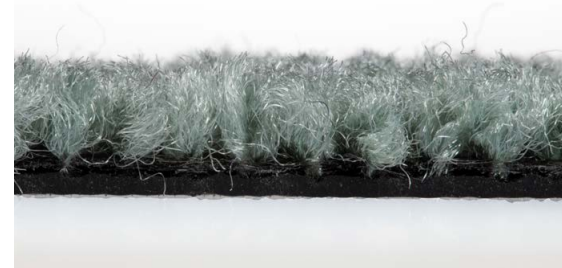

EAZY CARE COLOR

Die farbenfrohe Vielfalt der EAZYCARE COLOR trifft jeden Geschmack. Für den Innenbereich und Hauseingang mit viel Publikumsverkehr.

Größen:

40 cm × 60 cm
60 cm × 90 cm
90 cm × 150 cm
120 cm × 180 cm

Stärke: 9 mm

Gewicht: 3,2 kg/m²

Oberfläche:

geschlossen

Material:

100 % Polyamid
auf Vinylrücken

Eigenschaften

- Auswahl aus 8 brillanten Farben – von dezent grau bis zu knallig orange
- verschleißfester und robuster Polyamid-Flor
- hohe Schmutz- und Feuchtigkeitsaufnahme
- Farb- und Lichtechtheit
- extrem strapazierfähiger Rücken
- absolut rutschfest
- 3 Standardfarben als Rollenware verfügbar (grau, schwarz und rot)
- der Flor besteht aus 100 % Polyamid
- UV-beständig