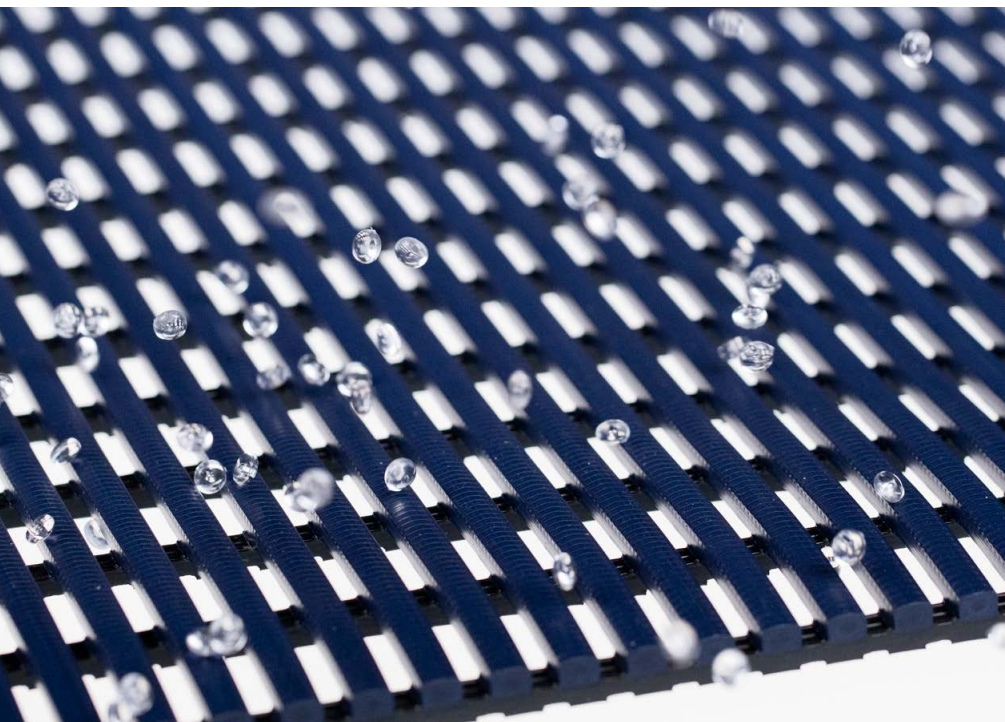

YOGA SPA ULTRA

Convient pour les zones sèches, mais surtout pour les zones humides et mouillées à fort trafic (à l'intérieur et à l'extérieur). Peut être utilisé dans les douches et les vestiaires, les piscines, les salles de fitness, les saunas et les bains à remous.

Dimensions:

50 cm × max. 10 m
100 cm × max. 10 m

Épaisseur: 10 mm

Poids: 5,5 kg/m²

Surface:

profilée, ajourée

Matériau:

Chlorure de polyvinyle (PVC)

Propriété antidérapante:

DIN 51097 C

Accessoires:

fiche de connexion

Caractéristiques

- excellent système de drainage pour les zones de pieds nus: la structure en grille à deux couches permet aux liquides de s'écouler dans toutes les directions – aucun problème même avec de grandes quantités d'eau.
- YOGA SPA ULTRA répond à des normes d'hygiène élevées grâce à ses additifs antimicrobiens et antifongiques.
- YOGA SPA ULTRA peut être étendu en largeur et en longueur à volonté à l'aide de clips de connexion
- la surface profilée offre une forte adhérence, elle est donc antidérapante et non glissante
- résistant à la corrosion contre la lumière UV (à l'exception du rouge), résistant à la plupart des huiles, des alcalis et des acides (veuillez demander un échantillon d'essai)
- matériau non poreux, 100 % recyclable et absorbant les bruits d'impact
- résistant aux températures de -23 °C à +60 °C