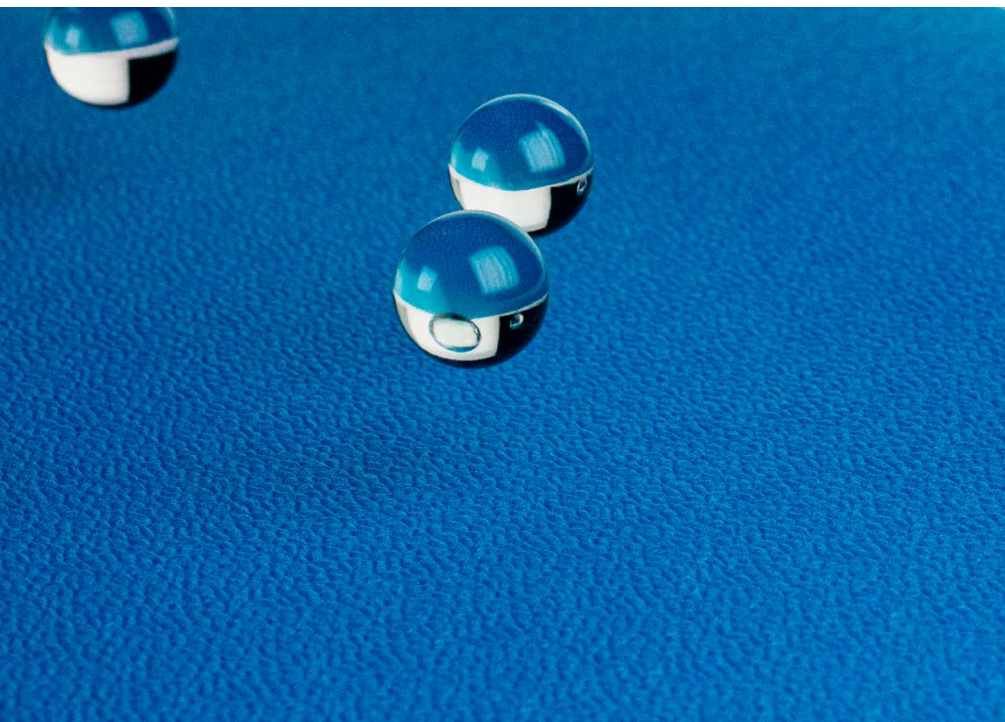

# YOGA METER SUPER

Eine elastisch federnde Arbeitsplatzmatte für Trockenarbeitsbereiche, in denen Menschen gehend oder stehend arbeiten.

## Größen:

60 cm × 90 cm  
90 cm × 150 cm  
90 cm × max. 18,3 m  
120 cm × max. 18,3 m

**Stärke:** 10 mm

**Gewicht:** 3,1 kg / m<sup>2</sup>

## Oberfläche:

Orangenschalenoptik,  
geschlossen

## Material:

Zedlan (geschäumtes Vinyl)