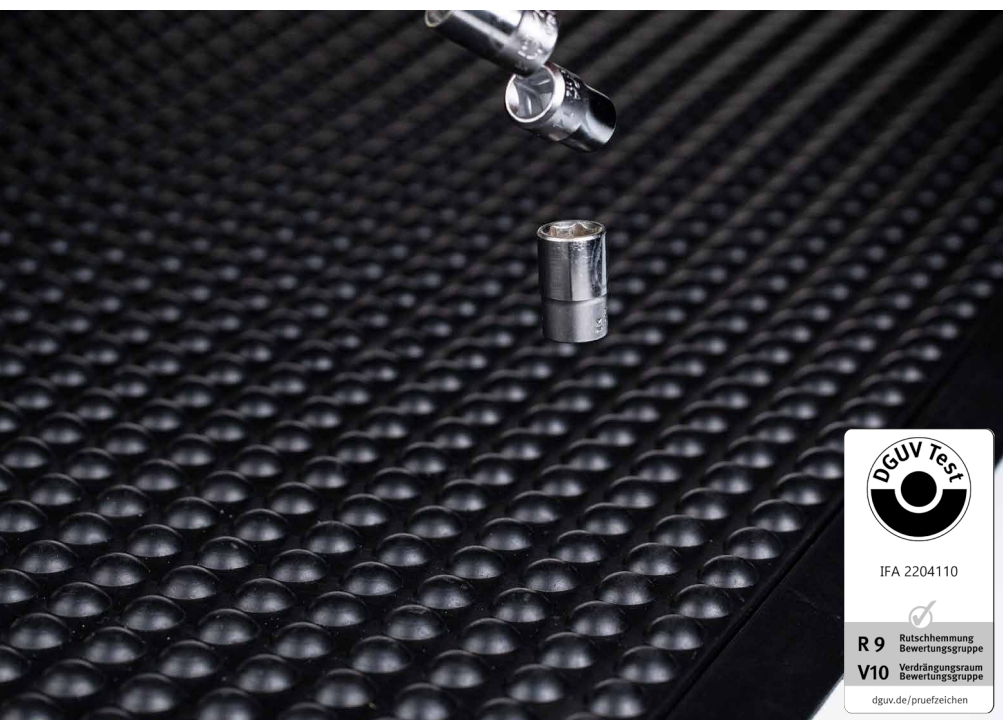

YOGA DOME BASIC

Ce tapis durable avec ses plots en forme de dôme est idéal pour les lieux de travail secs. Grâce à son système modulaire, YOGA DOME BASIC peut être posé sur de longues surfaces et dans les coins.

Dimensions:

90 cm × 90 cm
(élément d'angle),
90 cm × 120 cm (extrémité),
90 cm × 120 cm (central)
Tailles spéciales sur demande

Tapis uniques:

60 cm × 90 cm
90 cm × 120 cm

Épaisseur: 13 mm

Poids: 10,4 kg/m²

Dureté: 55° ±5 Shore A

Surface:

picots ronds, fermée

Matériau:

Caoutchouc naturel (NR)

Propriété antidérapante:

normal / R9 (DIN EN 16165)

Volume alvéolaire:

V10 (DIN 51133)

Caractéristiques

- comme tapis unique ou système modulaire : les pièces centrales, des extrémités et des coins sont emboîtées les unes dans les autres afin de pouvoir allonger la longueur à volonté (c'est-à-dire également en forme de L ou de U)
- agit comme isolant phonique, réduit le niveau de bruit de pas dans les zones de travail
- isole des sols froids
- les quatre côtés du revêtement de sol sont chanfreinés pour éviter tout risque de trébucher
- ergonomie élevée grâce aux dômes sur la surface
- montage et démontage rapides
- idéal pour une utilisation dans l'industrie et les longues chaînes de montage
- disponible en deux versions: noir ou noir avec des bandes de signalisation jaunes pour un meilleur marquage des allées et donc plus de sécurité sur le lieu de travail