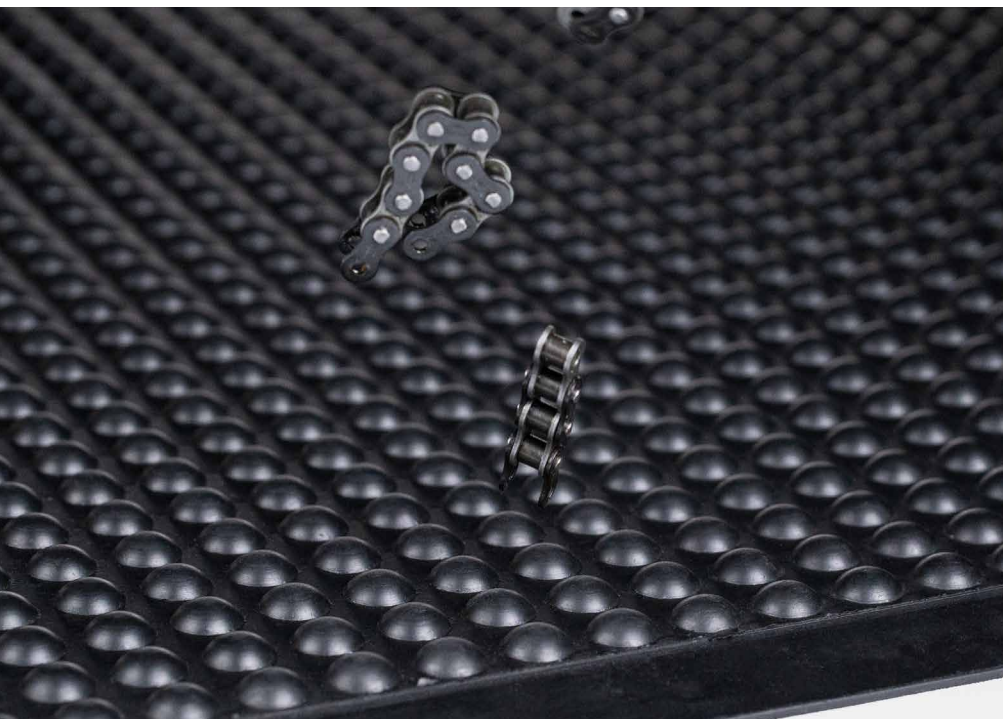

YOGA DOME OIL

Ce tapis durable avec ses clous en forme de dôme est idéal pour les lieux de travail où l'on travaille avec des huiles.

Dimensions:

60 cm x 90 cm

90 cm x 120 cm

Tailles spéciales sur demande

Épaisseur: 13 mm

Poids: 10,4 kg / m²

Dureté: 55° ±5 Shore A

Surface:

picots ronds, fermée

Matériau:

25 % caoutchouc naturel (NR)

75 % caoutchouc nitrile (NBR)

Propriété antidérapante:

normal / R9 (DIN EN 16165)

Volume alvéolaire:

V10 (DIN 51133)

Caractéristiques

- résistant à l'huile
- carrossable (diables, chariots, etc.)
- agit comme isolant phonique, réduit le niveau de bruit de pas dans les zones de travail
- isole des sols froids
- ergonomie élevée grâce aux dômes sur la surface
- les quatre côtés du revêtement de sol sont chanfreinés pour éviter tout risque de trébucher
- idéal pour une utilisation dans l'industrie et l'assemblage, par exemple sur les postes de travail des machines, les chaînes de montage ou les établis