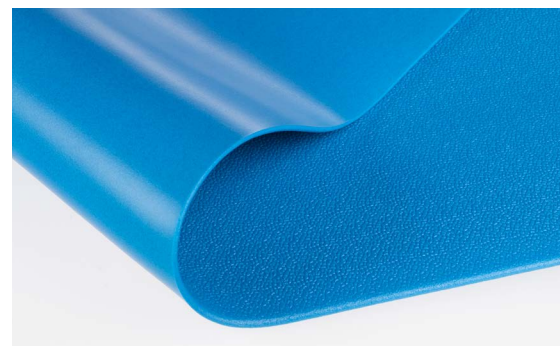

YOGA METER SUPER

Un tapis de travail élastiquement résilient pour les zones de travail sèches où les personnes travaillent debout ou en marchant.

Dimensions:

60 cm x 90 cm
90 cm x 150 cm
90 cm x max. 18,3 m
120 cm x max. 18,3 m

Épaisseur: 10 mm

Poids: 3,1 kg / m²

Surface:

poreuse, fermée

Matériau:

Zedlan (mousse de vinyle)

Propriété antidérapante:

bon / Rio (DIN 5130)

Volume alvéolaire:

V4 (DIN 5130)

Caractéristiques

- trois fois plus élastique que les tapis en vinyle classiques, de sorte que les genoux, les pieds, les articulations des chevilles et l'ensemble de la musculature soient protégés.
- ne perd pas son élasticité même à basse température
- tapis de travail très adhésif avec une bonne résistance au glissement qui adhère rapidement au sol
- très résistantes à l'usure et durables, elles sont idéales pour les postes de montage, les chaînes de montage ou les stations d'emballage, les laboratoires et les salles d'essai et partout où l'on marche beaucoup sur le lieu de travail
- résistant à la température jusqu'à +60 °C
- sans silicone