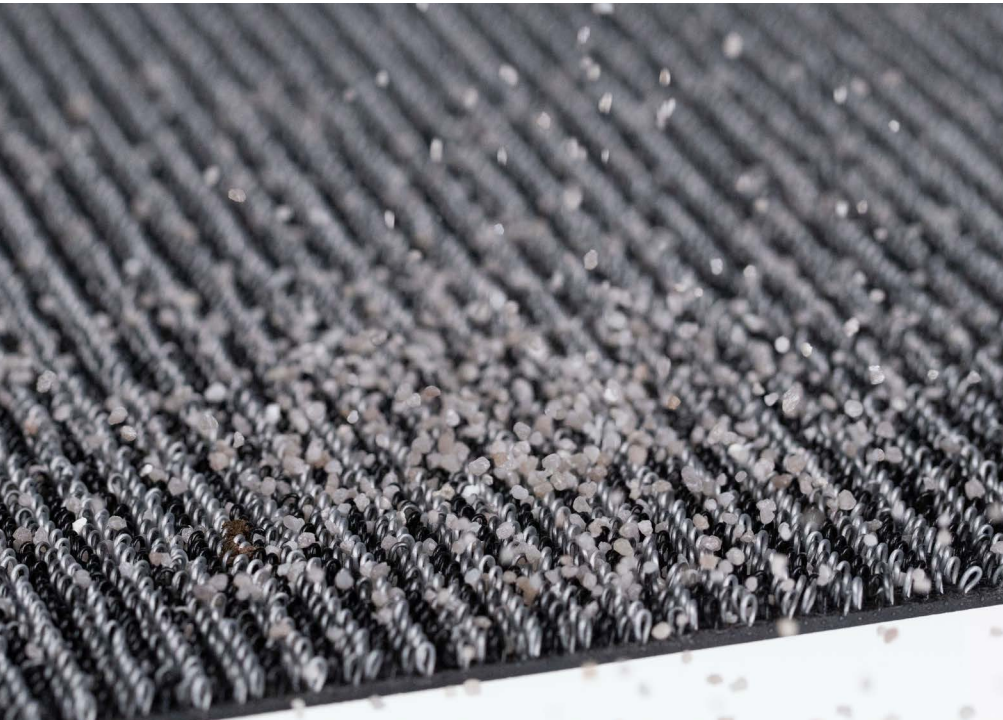

EASY CARE LOOP

Allwetter-Matte, die jede Art von Schmutz aufnimmt.
Für den Außen- und Innenbereich.

Größen:

60 cm × 90 cm
90 cm × 150 cm
90 cm × max. 25 m

Stärke: 7 mm

Gewicht: 3,8 kg/m²

Oberfläche:

Schlingen, geschlossen

Material:

Vinylbeschichtetes
Polyester auf Vinylrücken

Eigenschaften

- Allwetter-Matte: nimmt im Sommer Sand, im Herbst und Frühling Erde und im Winter Schnee auf
- besonders hohe Schmutzaufnahmekapazität (die Schlingen streifen groben Schmutz besonders gut von den Schuhen ab)
- mit Vinyl beschichtete Polyesterschlingen sorgen für außergewöhnliche Strapazierfähigkeit und sind gleichzeitig UV-beständig
- halten mechanischen Belastungen stand und weisen kaum Abnutzungserscheinungen auf
- rutschfest, auch bei niedrigen Temperaturen bleibt der Rücken weich
- neben Außen- auch für den Innenbereich nutzbar: in stark frequentierten Geschäftsräumen, Hauseingängen sowie Eingangsbereichen in öffentlichen Einrichtungen oder auch in Industriebetrieben

Reinigung

Für eine schnelle Reinigung ist Ausschütteln, Abbürsten oder Absaugen ausreichend. Bei groben Verschmutzungen kann eine Reinigung durch kaltes Wasser erfolgen.

grau
meliert

schwarz