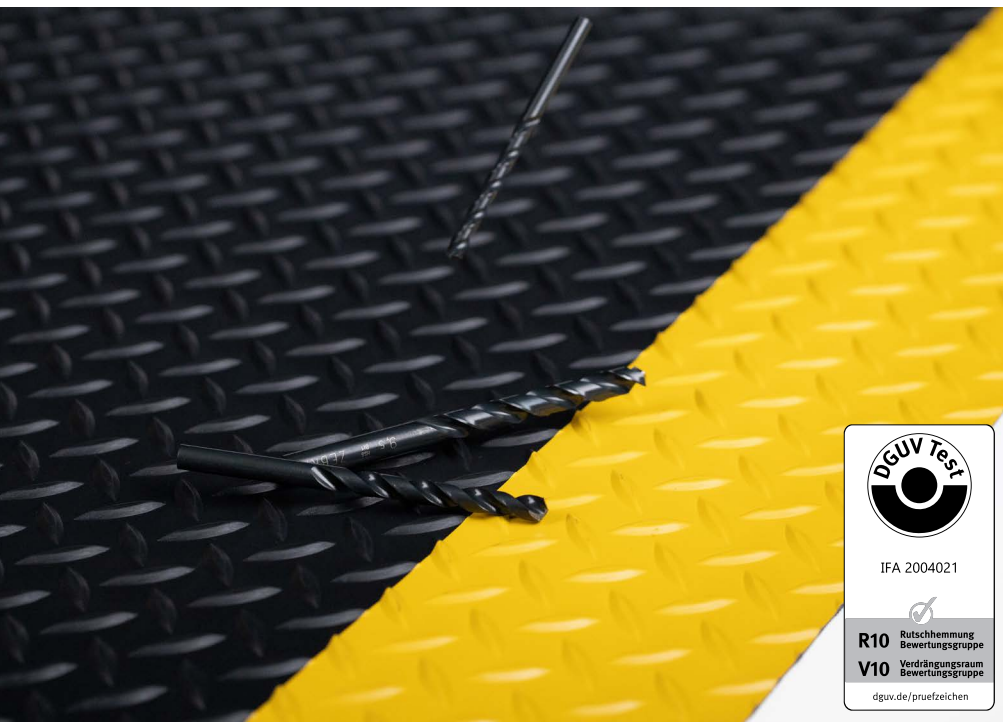

YOGA DECK ULTRA

Die strapazierfähige Oberfläche, kombiniert mit einer dämpfenden Unterseite, sorgt für hohe Ergonomie und ist insbesondere auch für Plätze geeignet, an denen es einer besonderen Aufmerksamkeit bedarf.

Größen:

60 cm × 90 cm
90 cm × 150 cm
90 cm × max. 22,8 m
120 cm × max. 22,8 m

Stärke:

14 mm

Gewicht: 5,7 kg/m²

Oberfläche:

Rautenprofil, geschlossen

Material:

Polyvinylchlorid (PVC)

Rutschhemmung:

gut / R10 (DIN 51130)

Verdrängungsraum:

V10 (DIN 51130)

Eigenschaften

- in zwei Varianten erhältlich: schwarz oder schwarz mit gelben Signalstreifen für eine verbesserte Gangmarkierung und somit mehr Sicherheit am Arbeitsplatz
- die porenfreie Deckschicht ist öl- und chemikalienbeständig und besitzt eine Rautenstruktur, der Unterboden besteht aus geschäumtem PVC, welcher eine physiologisch korrekte Federung erwirkt
- wirkt lärmdämmend und senkt den Trittschallpegel
- temperaturbeständig bis +60 °C
- allseitig abgeschrägte Seitenränder verringern das Stolperrisiko
- für trockene Arbeitsbereiche, in denen stehend oder sitzend gearbeitet wird (Kommissionierungsplätze etc.)

schwarz

schwarz mit
gelben Streifen