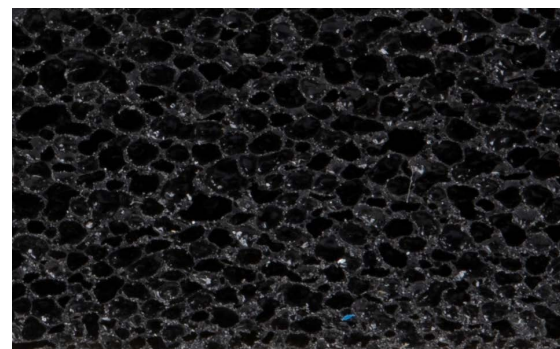

YOGA DECK ULTRA

Die strapazierfähige Oberfläche, kombiniert mit einer dämpfenden Unterseite, sorgt für hohe Ergonomie und ist insbesondere auch für Plätze geeignet, an denen es einer besonderen Aufmerksamkeit bedarf.

Größen:

60 cm × 90 cm
90 cm × 150 cm
90 cm × max. 22,8 m
120 cm × max. 22,8 m

Stärke:

14 mm

Gewicht: 5,7 kg/m²

Oberfläche:

Rautenprofil, geschlossen

Material:

Polyvinylchlorid (PVC)

Rutschhemmung:

gut / R10 (DIN 51130)

Verdrängungsraum:

V10 (DIN 51130)

Eigenschaften

- in zwei Varianten erhältlich: schwarz oder schwarz mit gelben Signalstreifen für eine verbesserte Gangmarkierung und somit mehr Sicherheit am Arbeitsplatz
- die porenfreie Deckschicht ist öl- und chemikalienbeständig und besitzt eine Rautenstruktur, der Unterboden besteht aus geschäumtem PVC, welcher eine physiologisch korrekte Federung erwirkt
- wirkt lärmdämmend und senkt den Trittschallpegel
- temperaturbeständig bis +60 °C
- allseitig abgeschrägte Seitenränder verringern das Stolperrisiko
- für trockene Arbeitsbereiche, in denen stehend oder sitzend gearbeitet wird (Kommissionierungsplätze etc.)