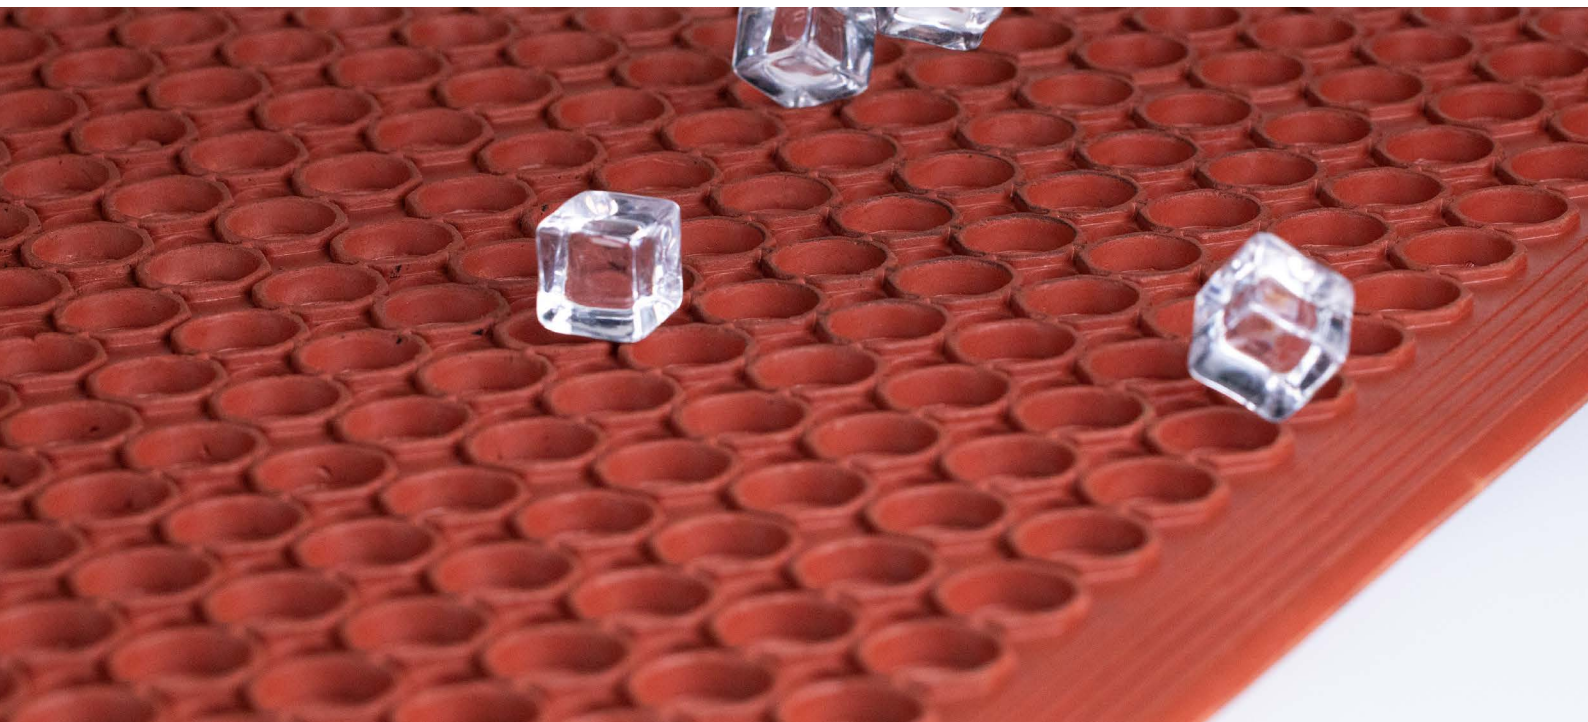

YOGA GRIP FOOD

Idéal pour toutes les zones de travail où une hygiène particulière est requise. Spécialement conçu pour une utilisation dans l'industrie agroalimentaire, dans le secteur commercial, dans les grandes cuisines et les camions alimentaires.

Dimensions:

90 cm x 150 cm
Tailles spéciales sur demande

Épaisseur: 13 mm

Poids: 8 kg/m²

Surface:

ajourée, perforations rondes

Matériau:

75 % caoutchouc naturel (NR)
25 % caoutchouc nitrile (NBR)

Propriété antidérapante:

bon / R10 (DIN 51130)

Volume alvéolaire:

V10 (DIN 51130)

Caractéristiques

- bon confort debout
- résistant aux graisses et huiles animales
- les bords surélevés de la surface offrent une assise sûre et une résistance au glissement
- les bords latéraux biseautés de tous les côtés réduisent les risques de trébuchement
- très facilement praticable à pieds et carrossable
- la surface perforée permet aux liquides de s'écouler.
- antidérapant