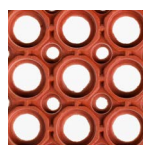

YOGA GRIP FOOD

Idéal pour toutes les zones de travail où une hygiène particulière est requise. Spécialement conçu pour une utilisation dans l'industrie agroalimentaire, dans le secteur commercial, dans les grandes cuisines et les camions alimentaires.

Dimensions:

90 cm x 150 cm
Tailles spéciales sur demande

Épaisseur: 13 mm

Poids: 8 kg/m²

Surface:

ajourée, perforations rondes

Matériau:

75 % caoutchouc naturel (NR)
25 % caoutchouc nitrile (NBR)

Propriété antidérapante:

bon / R10 (DIN 51130)

Volume alvéolaire:

V10 (DIN 51130)

Caractéristiques

- bon confort debout
- résistant aux graisses et huiles animales
- les bords surélevés de la surface offrent une assise sûre et une résistance au glissement
- les bords latéraux biseautés de tous les côtés réduisent les risques de trébuchement
- très facilement praticable à pieds et carrossable
- la surface perforée permet aux liquides de s'écouler.
- antidérapant

Nettoyage

Les nettoyeurs haute pression ou les aspirateurs industriels à eau ou à sec sont idéaux pour un nettoyage en profondeur.

Pose

La fixation ou le collage ne sont pas nécessaires.

rouge