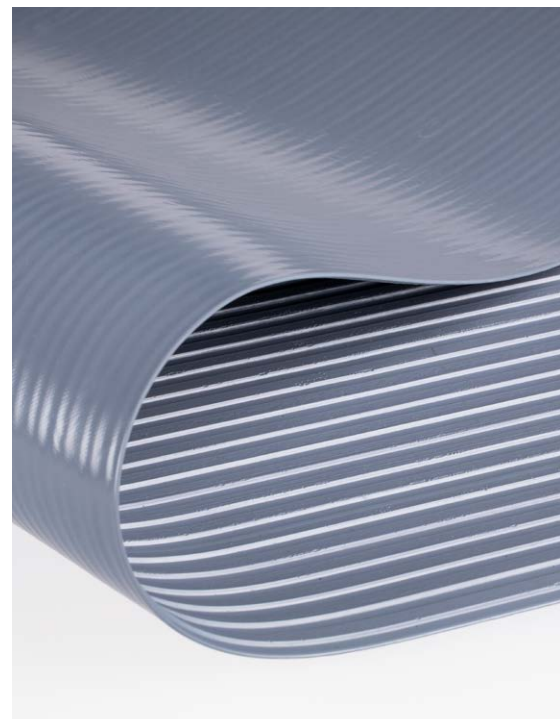

YOGA LINE ULTRA

Pour les espaces où des liquides tels que des huiles se déversent sur le sol, en particulier pour la fabrication et la production à forte intensité.

Dimensions:

100 cm x max. 10 m

Épaisseur: 4 mm

Poids: 4 kg/m²

Dureté: 80° ±5 Shore A

Surface:

larges rainures, fermée

Matériau:

Chlorure de polyvinyle (PVC)

Caractéristiques

- de petites quantités de liquides s'écoulent par les larges rainures et s'échappent dans les creux plus profonds
- résistant aux températures de -23 °C à +60 °C
- 100 % recyclable
- résistant aux alcalis, aux acides, aux huiles et à la plupart des produits chimiques lors d'une exposition de courte durée (veuillez demander des échantillons d'essai)
- peut également être utilisé comme tapis d'établi
- YOGA LINE ULTRA est facile à découper et peut donc être adaptée à tout type d'espace

Pose

Couteau à tapis, règle pliante/mètre ruban (si un ajustement est nécessaire sur le site). YOGA LINE ULTRA n'a pas besoin d'être collé ou fixé.

noir

bleu

gris