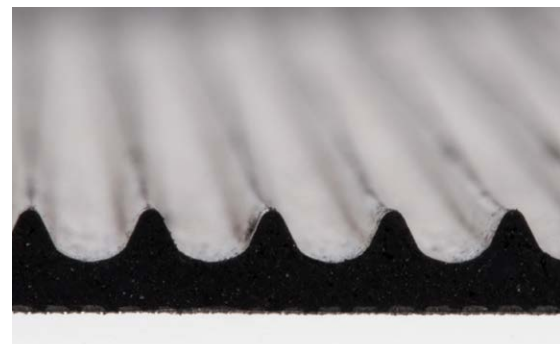

YOGA LINE BASIC

Polyvalent pour un usage intérieur: comme protection de table et de tiroir, tapis d'établi, chemin de roulement dans les zones de stockage, les couloirs ou les salles publiques, dans les salles de sport ou sur les terrains d'exposition.

Dimensions:

100 cm × max. 10 m

120 cm × max. 10 m

Épaisseur: 3 mm

Poids: 3,5 kg/m²

Surface:

fines rainures, fermée

Matériau:

100 % Styène / Butadiène
caoutchouc (SBR)

Dureté: 80° ±5 Shore A

Caractéristiques

- protection efficace des surfaces des tables et des meubles
- les outils ne sont pas endommagés car YOGA LINE BASIC est fabriqué dans un matériau très souple
- les ustensiles de travail et les matériaux restent antidérapants et bien en place
- idéal pour les zones de travail sèches
- économique grâce à sa longue durée de vie, ce qui réduit les coûts d'exploitation des clients
- manipulation facile et rapide: YOGA LINE BASIC est facile à découper et peut donc être adapté à tout type d'espace