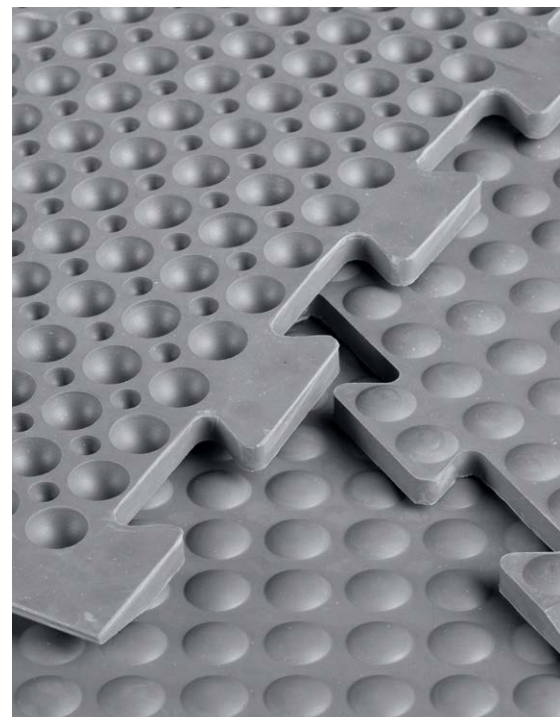

YOGA FLEX BASIC

YOGA FLEX BASIC peut être étendu à n'importe quelle longueur et est donc particulièrement adapté à une utilisation dans l'industrie et sur les longues chaînes de montage.

Dimensions:

80 cm x 70 cm (central)
80 cm x 30 cm (extrémité)
60 cm x 90 cm (tapis unique)
Tailles spéciales sur demande

Épaisseur: 13 mm

Poids: 11 kg / m²

Dureté: 50° ±5 Shore A

Surface:

picots ronds, fermée

Matériau:

100 % caoutchouc naturel (NR)

Caractéristiques

- les pièces centrales individuelles peuvent être assemblées pour former un chemin de roulement de n'importe quelle longueur et avec un ajustement exact
- l'élasticité du YOGA FLEX BASIC créée par les picots stimule les pieds et favorise la circulation sanguine
- les chambres d'air de la face inférieure assurent une bonne ergonomie
- résistant aux températures de -30 °C à +60 °C
- les quatre côtés du revêtement de sol sont chanfreinés pour éviter tout risque de trébucher
- les éléments individuels peuvent être remplacés lorsqu'ils sont usés