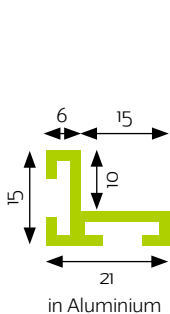

EASY CARE WAVE

Eine beidseitig verwendbare Kombination aus Abstreifgitter und Eingangsmatte. Für den Innen- und Außenbereich.

Größen:

58,5 cm × 38,5 cm
78,5 cm × 58,5 cm
98,5 cm × 58,5 cm
98,5 cm × 78,5 cm
118,5 cm × 78,5 cm
158,5 cm × 78,5 cm

schwarz

EASY CARE WAVE

Varianten Rahmen

Winkelrahmen / Einbaurahmen

Speziell zugeschnittene Profile werden auf Maß geliefert. Die Montage des Rahmens ist sehr einfach. Die Profile werden mit Hilfe von angepassten Ecken aneinander befestigt. Die Anker werden in die äußeren Schlitze geschoben. Einbaurahmen sind in Aluminium oder Messing verfügbar.

Zusammensetzung: Aluminium AlMg Si 0,5 (silber eloxiert 25 Micron)

Folgende Rahmenhöhen sind verfügbar:

Innenhöhe **10 mm**
(für Mattenhöhe **8 mm**)

Innenhöhe **15 mm**
(für Mattenhöhe **12 mm**)

Innenhöhe **20 mm**
(für Mattenhöhe **17 mm**)

Innenhöhe **25 mm**
(für Mattenhöhe **22 mm**)

Aufbaurahmen / Anlaufprofil

Für Matten, die auf dem Boden installiert werden, empfehlen wir ein Anlaufprofil. Dieses Profil kann, falls gewünscht, mit Hilfe von Schrauben am Boden fixiert werden. Das Anlaufprofil wird mit passenden Ecken geliefert. Folgende Höhen sind in Aluminium verfügbar: