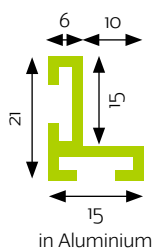

EASY CARE WAVE

Eine beidseitig verwendbare Kombination aus Abstreifgitter und Eingangsmatte. Für den Innen- und Außenbereich.

Größen:

58,5 cm × 38,5 cm
78,5 cm × 58,5 cm
98,5 cm × 58,5 cm
98,5 cm × 78,5 cm
118,5 cm × 78,5 cm
158,5 cm × 78,5 cm

schwarz

EASY CARE WAVE

Varianten Rahmen

Winkelrahmen / Einbaurahmen

Speziell zugeschnittene Profile werden auf Maß geliefert. Die Montage des Rahmens ist sehr einfach. Die Profile werden mit Hilfe von angepassten Ecken aneinander befestigt. Die Anker werden in die äußeren Schlitze geschoben. Einbaurahmen sind in Aluminium oder Messing verfügbar.

Zusammensetzung: Aluminium AlMg Si 0,5 (silber eloxiert 25 Micron)

Folgende Rahmenhöhen sind verfügbar:

Innenhöhe **10 mm**
(für Mattenhöhe **8 mm**)

Innenhöhe **15 mm**
(für Mattenhöhe **12 mm**)

Innenhöhe **20 mm**
(für Mattenhöhe **17 mm**)

Innenhöhe **25 mm**
(für Mattenhöhe **22 mm**)

Aufbaurahmen / Anlaufprofil

Für Matten, die auf dem Boden installiert werden, empfehlen wir ein Anlaufprofil. Dieses Profil kann, falls gewünscht, mit Hilfe von Schrauben am Boden fixiert werden. Das Anlaufprofil wird mit passenden Ecken geliefert. Folgende Höhen sind in Aluminium verfügbar: