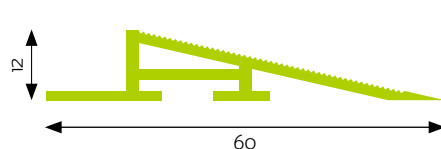

EASY CARE WAVE

Eine beidseitig verwendbare Kombination aus Abstreifgitter und Eingangsmatte. Für den Innen- und Außenbereich.

Größen:

58,5 cm × 38,5 cm
78,5 cm × 58,5 cm
98,5 cm × 58,5 cm
98,5 cm × 78,5 cm
118,5 cm × 78,5 cm
158,5 cm × 78,5 cm

Zusammensetzung: Aluminium AlMg Si 0,5 (silber eloxiert 25 Micron)

Folgende Rahmenhöhen sind verfügbar:

Innenhöhe **10 mm**
(für Mattenhöhe **8 mm**)

Innenhöhe **15 mm**
(für Mattenhöhe **12 mm**)

Innenhöhe **20 mm**
(für Mattenhöhe **17 mm**)

Innenhöhe **25 mm**
(für Mattenhöhe **22 mm**)

Aufbaurahmen / Anlaufprofil

Für Matten, die auf dem Boden installiert werden, empfehlen wir ein Anlaufprofil. Dieses Profil kann, falls gewünscht, mit Hilfe von Schrauben am Boden fixiert werden. Das Anlaufprofil wird mit passenden Ecken geliefert. Folgende Höhen sind in Aluminium verfügbar:

Innenhöhe **12 mm** (für Mattenhöhe **12 mm**)

Innenhöhe **15 mm** (für Mattenhöhe **12 mm**)

Innenhöhe **18 mm** (für Mattenhöhe **17 mm**)

Innenhöhe **25 mm** (für Mattenhöhe **22 mm**)