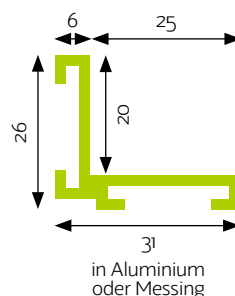

schwarz

EASY CARE WAVE

Varianten Rahmen

Winkelrahmen / Einbaurahmen

Speziell zugeschnittene Profile werden auf Maß geliefert. Die Montage des Rahmens ist sehr einfach. Die Profile werden mit Hilfe von angepassten Ecken aneinander befestigt. Die Anker werden in die äußeren Schlitze geschoben. Einbaurahmen sind in Aluminium oder Messing verfügbar.

Zusammensetzung: Aluminium AlMg Si 0,5 (silber eloxiert 25 Micron)

Folgende Rahmenhöhen sind verfügbar:

Innenhöhe **10 mm**
(für Mattenhöhe **8 mm**)

Innenhöhe **15 mm**
(für Mattenhöhe **12 mm**)

Innenhöhe **20 mm**
(für Mattenhöhe **17 mm**)

Innenhöhe **25 mm**
(für Mattenhöhe **22 mm**)

Aufbaurahmen / Anlaufprofil

Für Matten, die auf dem Boden installiert werden, empfehlen wir ein Anlaufprofil. Dieses Profil kann, falls gewünscht, mit Hilfe von Schrauben am Boden fixiert werden. Das Anlaufprofil wird mit passenden Ecken geliefert. Folgende Höhen sind in Aluminium verfügbar:

Innenhöhe **12 mm** (für Mattenhöhe **12 mm**)

Innenhöhe **15 mm** (für Mattenhöhe **12 mm**)

Innenhöhe **18 mm** (für Mattenhöhe **17 mm**)

Innenhöhe **25 mm** (für Mattenhöhe **22 mm**)