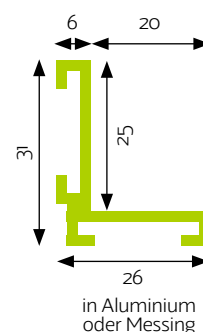

schwarz

EASY CARE WAVE

Varianten Rahmen

Winkelrahmen / Einbaurahmen

Speziell zugeschnittene Profile werden auf Maß geliefert. Die Montage des Rahmens ist sehr einfach. Die Profile werden mit Hilfe von angepassten Ecken aneinander befestigt. Die Anker werden in die äußeren Schlitze geschoben. Einbaurahmen sind in Aluminium oder Messing verfügbar.

Zusammensetzung: Aluminium AlMg Si 0,5 (silber eloxiert 25 Micron)

Folgende Rahmenhöhen sind verfügbar:

Innenhöhe **10 mm**
(für Mattenhöhe **8 mm**)

Innenhöhe **15 mm**
(für Mattenhöhe **12 mm**)

Innenhöhe **20 mm**
(für Mattenhöhe **17 mm**)

Innenhöhe **25 mm**
(für Mattenhöhe **22 mm**)

Aufbaurahmen / Anlaufprofil

Für Matten, die auf dem Boden installiert werden, empfehlen wir ein Anlaufprofil. Dieses Profil kann, falls gewünscht, mit Hilfe von Schrauben am Boden fixiert werden. Das Anlaufprofil wird mit passenden Ecken geliefert. Folgende Höhen sind in Aluminium verfügbar:

Innenhöhe **12 mm** (für Mattenhöhe **12 mm**)

Innenhöhe **15 mm** (für Mattenhöhe **12 mm**)

Innenhöhe **18 mm** (für Mattenhöhe **17 mm**)

Innenhöhe **25 mm** (für Mattenhöhe **22 mm**)