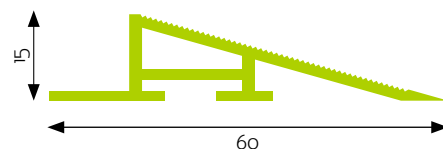

EASY CARE WAVE

Eine beidseitig verwendbare Kombination aus Abstreifgitter und Eingangsmatte. Für den Innen- und Außenbereich.

Größen:

58,5 cm × 38,5 cm
78,5 cm × 58,5 cm
98,5 cm × 58,5 cm
98,5 cm × 78,5 cm
118,5 cm × 78,5 cm
158,5 cm × 78,5 cm

Zusammensetzung: Aluminium AlMg Si 0,5 (silber eloxiert 25 Micron)

Folgende Rahmenhöhen sind verfügbar:

Innenhöhe **10 mm**
(für Mattenhöhe **8 mm**)

Innenhöhe **15 mm**
(für Mattenhöhe **12 mm**)

Innenhöhe **20 mm**
(für Mattenhöhe **17 mm**)

Innenhöhe **25 mm**
(für Mattenhöhe **22 mm**)

Aufbaurahmen / Anlaufprofil

Für Matten, die auf dem Boden installiert werden, empfehlen wir ein Anlaufprofil. Dieses Profil kann, falls gewünscht, mit Hilfe von Schrauben am Boden fixiert werden. Das Anlaufprofil wird mit passenden Ecken geliefert. Folgende Höhen sind in Aluminium verfügbar:

Innenhöhe **12 mm** (für Mattenhöhe **12 mm**)

Innenhöhe **15 mm** (für Mattenhöhe **12 mm**)

Innenhöhe **18 mm** (für Mattenhöhe **17 mm**)

Innenhöhe **25 mm** (für Mattenhöhe **22 mm**)