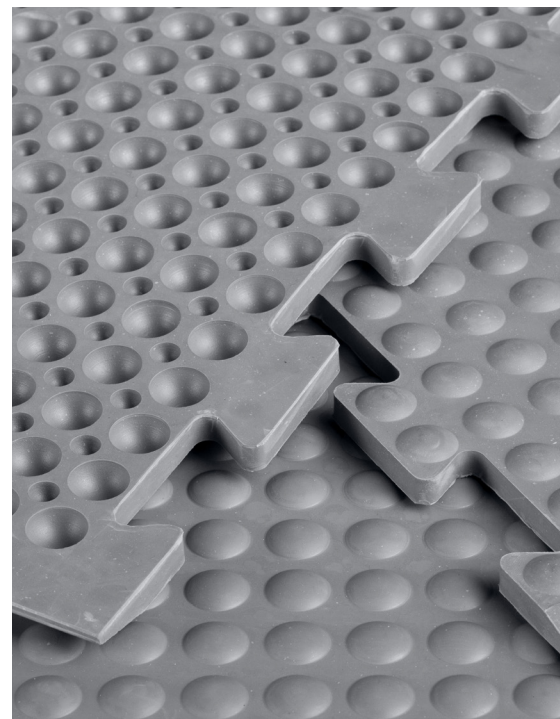

YOGA FLEX BASIC

YOGA FLEX BASIC ist der Länge nach uneingeschränkt erweiterbar und daher besonders für den Einsatz in der Industrie und an langen Montagestraßen geeignet.

Größen:

80 cm × 70 cm (Mittelstück)
80 cm × 30 cm (Endstück)
60 cm × 90 cm (Einzelmatte)
Sondergrößen auf Anfrage

Stärke: 13 mm

Gewicht: 11 kg / m²

Härte: 50° ±5 Shore A

Oberfläche:

Rundnoppen, geschlossen

Material:

100 % Naturkautschuk (NR)

Eigenschaften

- einzelne Mittelstücke können beliebig lang und passgenau zu einem Läufer verbunden werden
- die durch die Noppen entstehende Elastizität der YOGA FLEX BASIC stimuliert Füße und regt die Blutzirkulation an
- die Luftkammern der Unterseite sorgen für Ergonomie
- temperaturbeständig von -30 °C bis +60 °C
- allseitig abgeschrägte Seitenränder verringern das Stolperrisiko
- kosteneffizient, da bei Verschleiß einzelne Elemente austauschbar sind